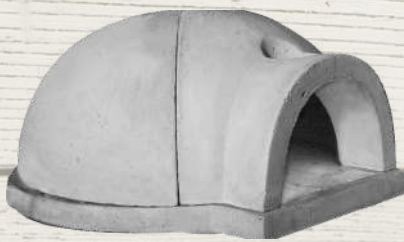

Forno 80 3x1