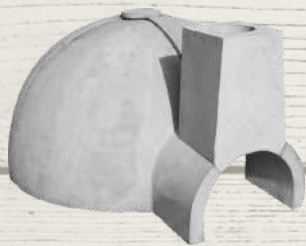

Fornos de Pizza Igloo

Forno 1,70

Modelo

Modelo	Medidas Externas		Medidas Internas	Boca A x L	Peso
Forno 1m2x1	0,60	1,15	1,30	0,33x0,46	280 kg
Forno 1,70	0,90	1,80	2,10	0,38x0,49	700 Kg
Forno 80 3x1	0,55	1,00	1,10	0,27x0,42	250 kg
Forno 60	0,43	0,75	0,80	0,24x0,33	250 kg

Obs: Referências de Medidas Externas

Balcão de Pia

Modelo

Modelo	Altura	Comprimento	Largura
Balcão Tij. 1,20	0,90	1,20	0,55
Balcão Tij. 1,50	0,90	1,50	0,55
Balcão Liso 1,20	0,90	1,20	0,55
Balcão Liso 1,50	0,90	1,50	0,55